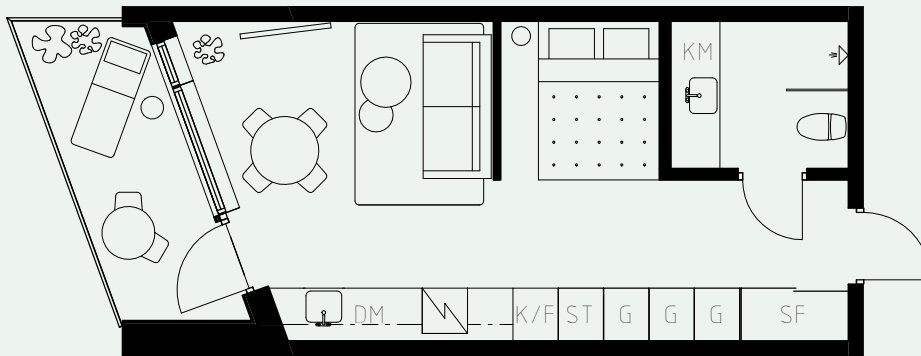

LÄGENHETSNUMMER: 1204

LÄGENHETSTYP: B2
STUDIO - 35 KVM
7 KVM BALKONG

KÖK: DIMGRÅ
BADRUM: LINDBLOMSGRÖN
ALKOVVÄGG: 2M

TAKHÖJD:

WC / BAD CA 2,2 M
ENTRÉHALL CA 2,3 M
ALLRUM CA 2,6 M

LÖS INREDNING INGÅR EJ. VISSA AVVIKELSER KAN FÖREKOMMA.
TEKNISKA INSTALLATIONER VISAS EJ PÅ RITNING