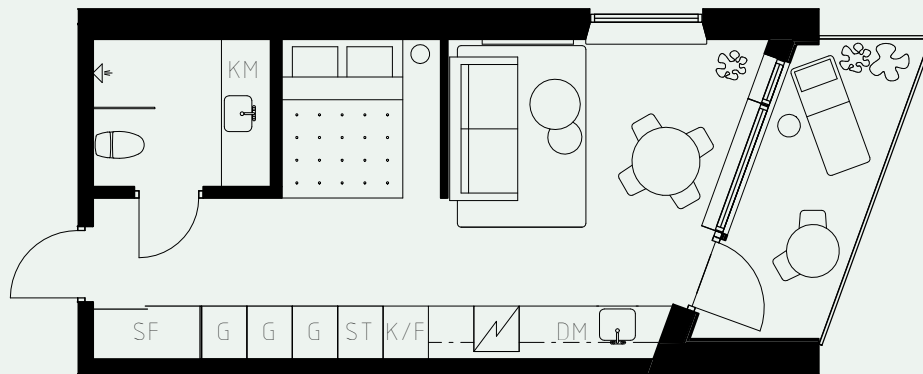

# LÄGENHETSNUMMER: 1206

LÄGENHETSTYP: B4  
STUDIO - 35 KVM  
7 KVM BALKONG

KÖK: DIMGRÅ  
BADRUM: DIMGRÅ  
ALKOVVÄGG: 2M

## TAKHÖJD:

WC / BAD CA 2,2 M  
ENTRÉHALL CA 2,3 M  
ALLRUM CA 2,6 M

LÖS INREDNING INGÅR EJ. VISSA AVVIKELSER KAN FÖREKOMMA.  
TEKNISKA INSTALLATIONER VISAS EJ PÅ RITNING