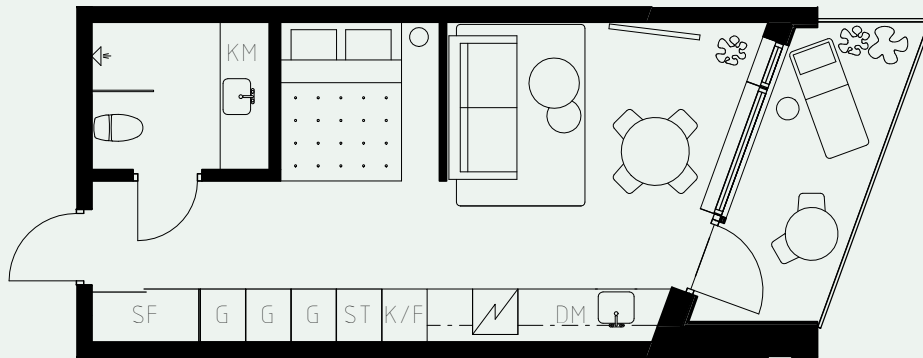

LÄGENHETSNUMMER: 1207

LÄGENHETSTYP: B5
STUDIO - 35 KVM
7 KVM BALKONG

KÖK: SAFIRBLÅ
BADRUM: SAFIRBLÅ
ALKOVVÄGG: 2M

TAKHÖJD:

WC / BAD CA 2,2 M
ENTRÉHALL CA 2,3 M
ALLRUM CA 2,6 M

LÖS INREDNING INGÅR EJ. VISSA AVVIKELSER KAN FÖREKOMMA.
TEKNISKA INSTALLATIONER VISAS EJ PÅ RITNING