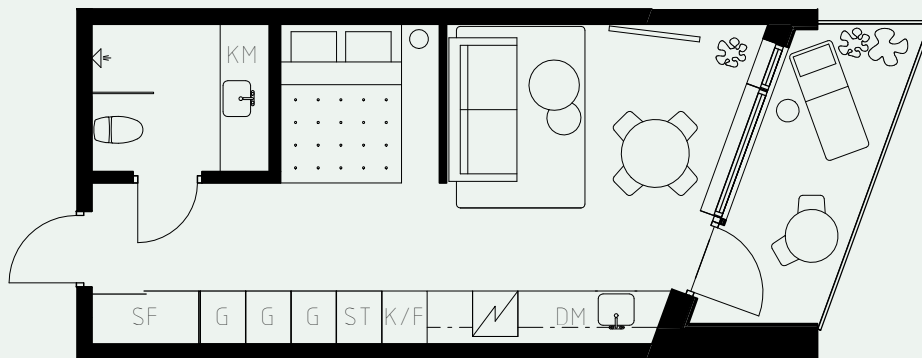

# LÄGENHETSNUMMER: 1210

LÄGENHETSTYP: B5  
STUDIO - 35 KVM  
7 KVM BALKONG

KÖK: POLARVIT  
BADRUM: POLARVIT  
ALKOVVÄGG: 2M

## TAKHÖJD:

WC / BAD CA 2,2 M  
ENTRÉHALL CA 2,3 M  
ALLRUM CA 2,6 M

LÖS INREDNING INGÅR EJ. VISSA AVVIKELSER KAN FÖREKOMMA.  
TEKNISKA INSTALLATIONER VISAS EJ PÅ RITNING