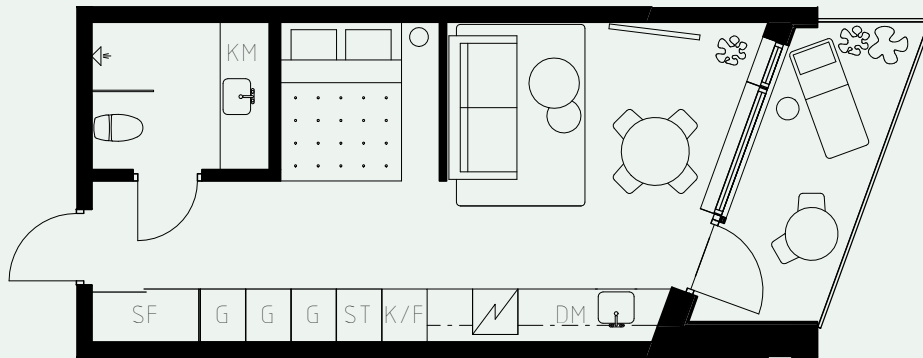

# LÄGENHETSNUMMER: 1212

LÄGENHETSTYP: B5  
STUDIO - 35 KVM  
7 KVM BALKONG

KÖK: POLARVIT  
BADRUM: POLARVIT  
ALKOVVÄGG: 2M

## TAKHÖJD:

WC / BAD CA 2,2 M  
ENTRÉHALL CA 2,3 M  
ALLRUM CA 2,6 M

LÖS INREDNING INGÅR EJ. VISSA AVVIKELSER KAN FÖREKOMMA.  
TEKNISKA INSTALLATIONER VISAS EJ PÅ RITNING