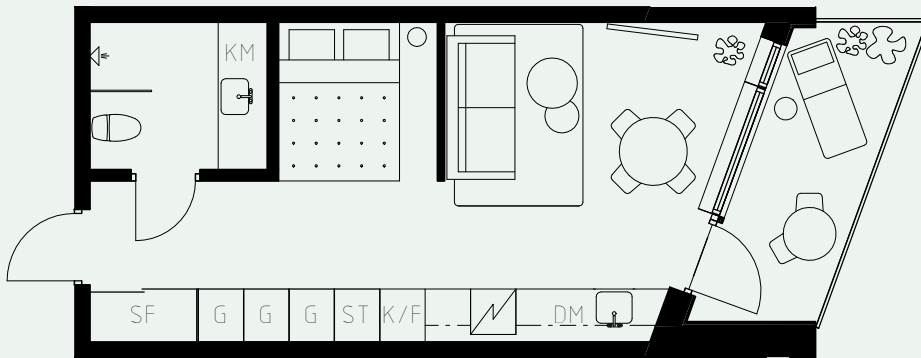

LÄGENHETSNUMMER: 1213

LÄGENHETSTYP: B5
STUDIO - 35 KVM
7 KVM BALKONG

KÖK: DIMGRÅ
BADRUM: DIMGRÅ
ALKOVVÄGG: 2M

TAKHÖJD:

WC / BAD CA 2,2 M
ENTRÉHALL CA 2,3 M
ALLRUM CA 2,6 M

LÖS INREDNING INGÅR EJ. VISSA AVVIKELSER KAN FÖREKOMMA.
TEKNISKA INSTALLATIONER VISAS EJ PÅ RITNING