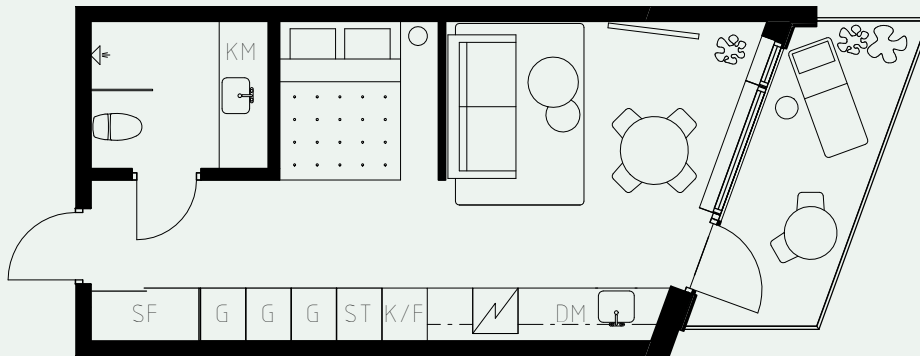

LÄGENHETSNUMMER: 1215

LÄGENHETSTYP: B6
STUDIO - 35 KVM
7 KVM BALKONG

KÖK: DIMGRÅ
BADRUM: DIMGRÅ
ALKOVVÄGG: 2M

TAKHÖJD:

WC / BAD CA 2,2 M
ENTRÉHALL CA 2,3 M
ALLRUM CA 2,6 M

LÖS INREDNING INGÅR EJ. VISSA AVVIKELSER KAN FÖREKOMMA.
TEKNISKA INSTALLATIONER VISAS EJ PÅ RITNING