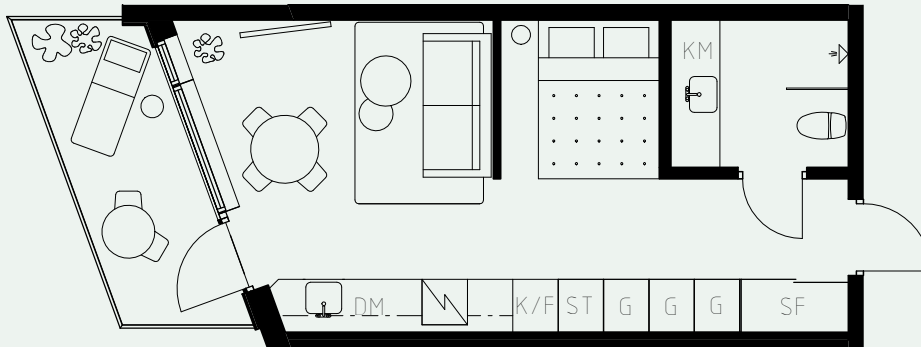

LÄGENHETSNUMMER: 1301

LÄGENHETSTYP: B1
STUDIO - 34 KVM
7 KVM BALKONG

KÖK: DIMGRÅ
BADRUM: DIMGRÅ
ALKOVVÄGG: 2M

TAKHÖJD:

WC / BAD CA 2,2 M
ENTRÉHALL CA 2,3 M
ALLRUM CA 2,6 M

LÖS INREDNING INGÅR EJ. VISSA AVVIKELSER KAN FÖREKOMMA.
TEKNISKA INSTALLATIONER VISAS EJ PÅ RITNING