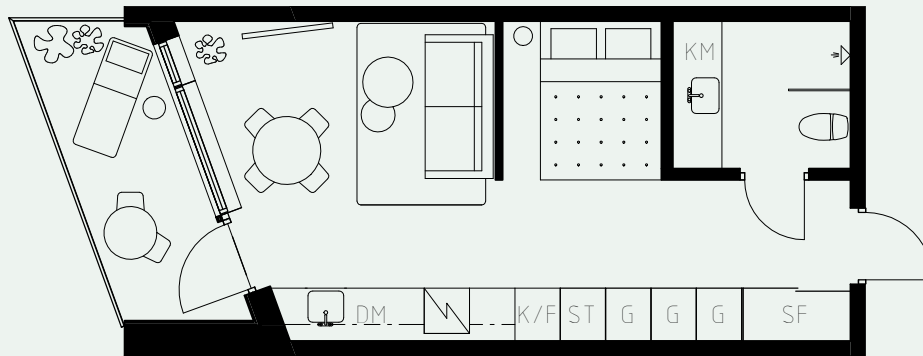

LÄGENHETSNUMMER: 1303

LÄGENHETSTYP: B2
STUDIO - 35 KVM
7 KVM BALKONG

KÖK: POLARVIT
BADRUM: POLARVIT
ALKOVVÄGG: 2M

TAKHÖJD:

WC / BAD CA 2,2 M
ENTRÉHALL CA 2,3 M
ALLRUM CA 2,6 M

LÖS INREDNING INGÅR EJ. VISSA AVVIKELSER KAN FÖREKOMMA.
TEKNISKA INSTALLATIONER VISAS EJ PÅ RITNING