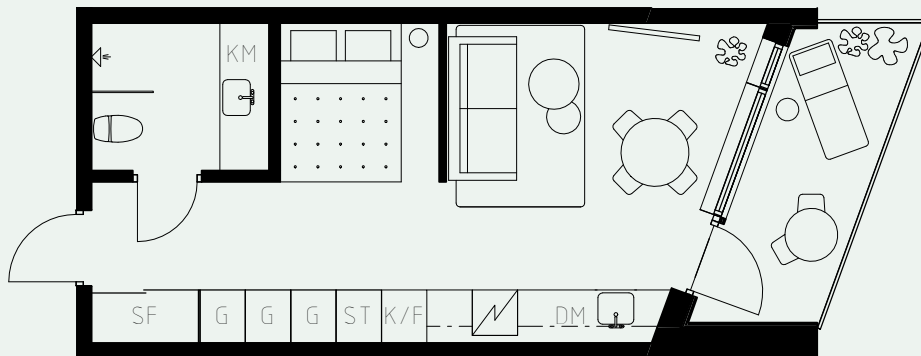

# LÄGENHETSNUMMER: 1309

LÄGENHETSTYP: B5  
STUDIO - 35 KVM  
7 KVM BALKONG

KÖK: POLARVIT  
BADRUM: POLARVIT  
ALKOVVÄGG: 2M

## TAKHÖJD:

WC / BAD CA 2,2 M  
ENTRÉHALL CA 2,3 M  
ALLRUM CA 2,6 M

LÖS INREDNING INGÅR EJ. VISSA AVVIKELSER KAN FÖREKOMMA.  
TEKNISKA INSTALLATIONER VISAS EJ PÅ RITNING