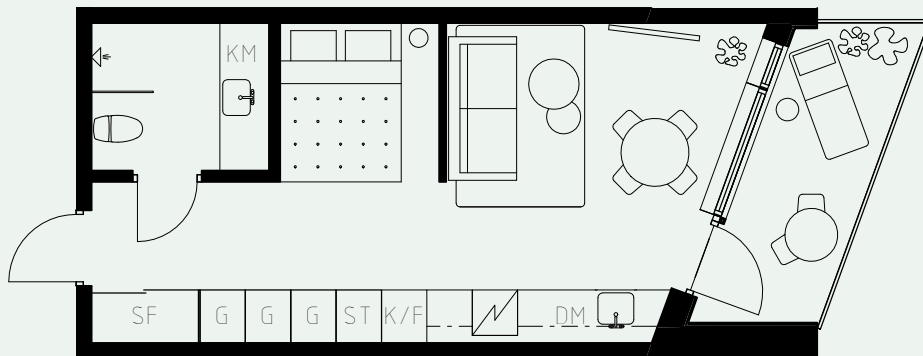

# LÄGENHETSNUMMER: 1312

LÄGENHETSTYP: B5  
STUDIO - 35 KVM  
7 KVM BALKONG

KÖK: DIMGRÅ  
BADRUM: DIMGRÅ

## TAKHÖJD:

WC / BAD CA 2,2 M  
ENTRÉHALL CA 2,3 M  
ALLRUM CA 2,6 M

LÖS INREDNING INGÅR EJ. VISSA AVVIKELSER KAN FÖREKOMMA.  
TEKNISKA INSTALLATIONER VISAS EJ PÅ RITNING