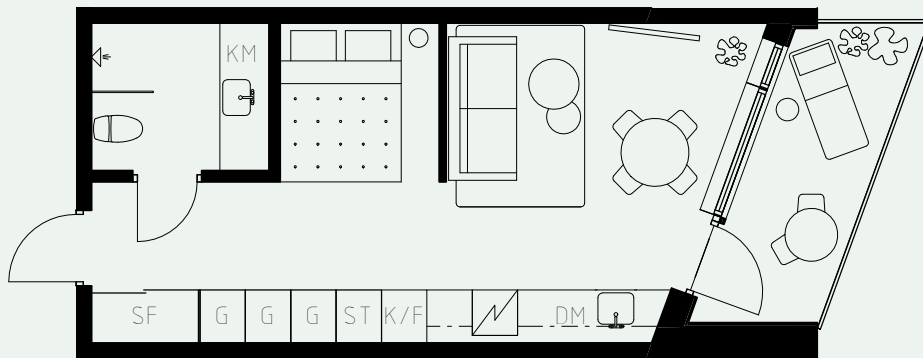

# LÄGENHETSNUMMER: 1314

LÄGENHETSTYP: B5  
STUDIO - 35 KVM  
7 KVM BALKONG

KÖK: POLARVIT  
BADRUM: POLARVIT  
ALKOVVÄGG: 2M

## TAKHÖJD:

WC / BAD CA 2,2 M  
ENTRÉHALL CA 2,3 M  
ALLRUM CA 2,6 M

LÖS INREDNING INGÅR EJ. VISSA AVVIKELSER KAN FÖREKOMMA.  
TEKNISKA INSTALLATIONER VISAS EJ PÅ RITNING