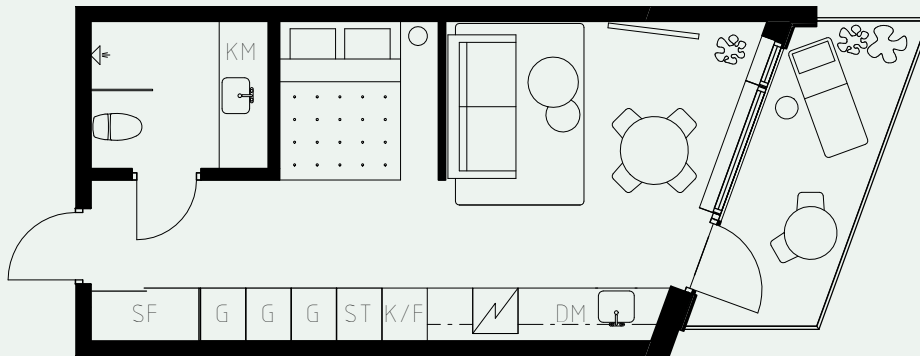

LÄGENHETSNUMMER: 1315

LÄGENHETSTYP: B6
STUDIO - 35 KVM
7 KVM BALKONG

KÖK: POLARVIT
BADRUM: POLARVIT
ALKOVVÄGG: 2M

TAKHÖJD:

WC / BAD CA 2,2 M
ENTRÉHALL CA 2,3 M
ALLRUM CA 2,6 M

LÖS INREDNING INGÅR EJ. VISSA AVVIKELSER KAN FÖREKOMMA.
TEKNISKA INSTALLATIONER VISAS EJ PÅ RITNING