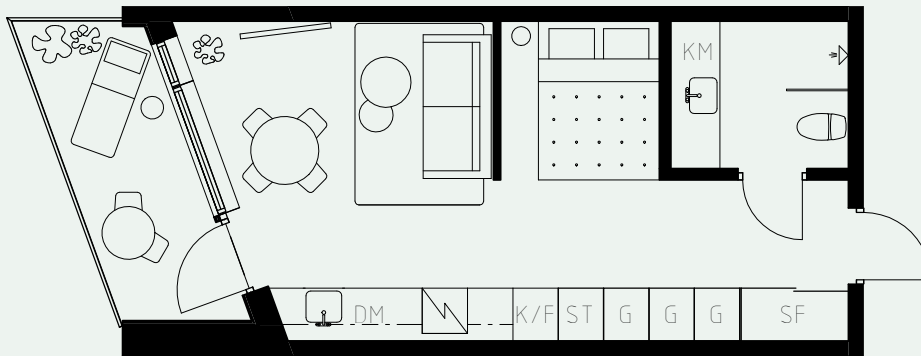

# LÄGENHETSNUMMER: 1317

LÄGENHETSTYP: B2  
STUDIO - 35 KVM  
7 KVM BALKONG

KÖK: POLARVIT  
BADRUM: POLARVIT

## TAKHÖJD:

WC / BAD CA 2,2 M  
ENTRÉHALL CA 2,3 M  
ALLRUM CA 2,6 M

NÄSBYVÄGEN

LÖS INREDNING INGÅR EJ. VISSA AVVIKELSER KAN FÖREKOMMA.  
TEKNISKA INSTALLATIONER VISAS EJ PÅ RITNING