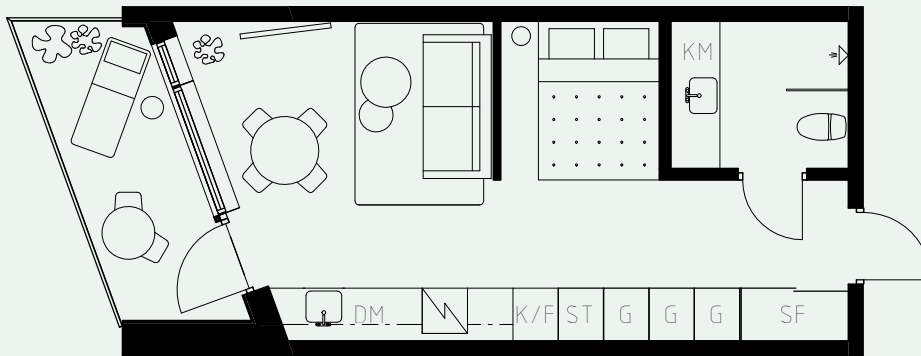

LÄGENHETSNUMMER: 1319

LÄGENHETSTYP: B2
STUDIO - 35 KVM
7 KVM BALKONG

KÖK: POLARVIT
BADRUM: POLARVIT

TAKHÖJD:

WC / BAD CA 2,2 M
ENTRÉHALL CA 2,3 M
ALLRUM CA 2,6 M

NÄSBYVÄGEN

LÖS INREDNING INGÅR EJ. VISSA AVVIKELSER KAN FÖREKOMMA.
TEKNISKA INSTALLATIONER VISAS EJ PÅ RITNING