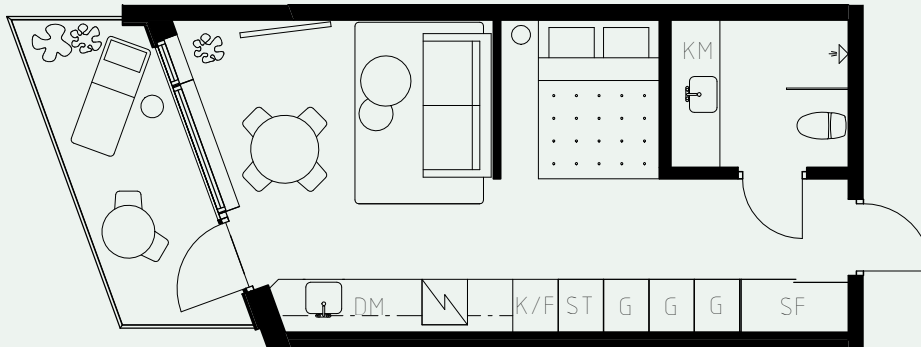

LÄGENHETSNUMMER: 1401

LÄGENHETSTYP: B1
STUDIO - 34 KVM
7 KVM BALKONG

KÖK: POLARVIT
BADRUM: POLARVIT
ALKOVVÄGG: 2M

TAKHÖJD:

WC / BAD CA 2,2 M
ENTRÉHALL CA 2,3 M
ALLRUM CA 2,6 M

LÖS INREDNING INGÅR EJ. VISSA AVVIKELSER KAN FÖREKOMMA.
TEKNISKA INSTALLATIONER VISAS EJ PÅ RITNING