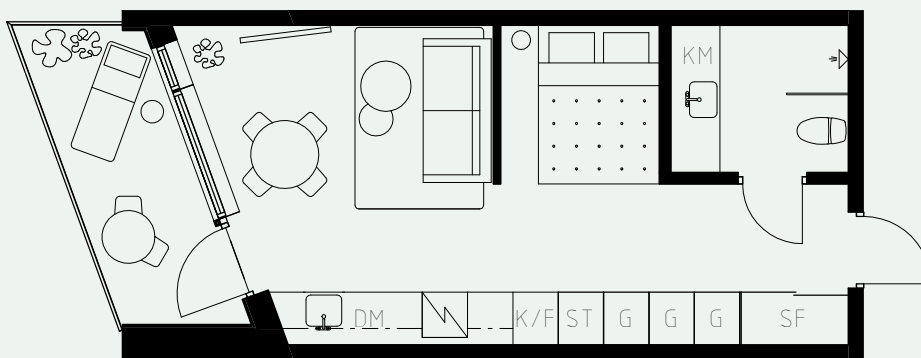

LÄGENHETSNUMMER: 1403

LÄGENHETSTYP: B2
STUDIO - 35 KVM
7 KVM BALKONG

KÖK: DIMGRÅ
BADRUM: DIMGRÅ
ALKOVVÄGG: 1,3M

TAKHÖJD:

WC / BAD CA 2,2 M
ENTRÉHALL CA 2,3 M
ALLRUM CA 2,6 M

LÖS INREDNING INGÅR EJ. VISSA AVVIKELSER KAN FÖREKOMMA.
TEKNISKA INSTALLATIONER VISAS EJ PÅ RITNING