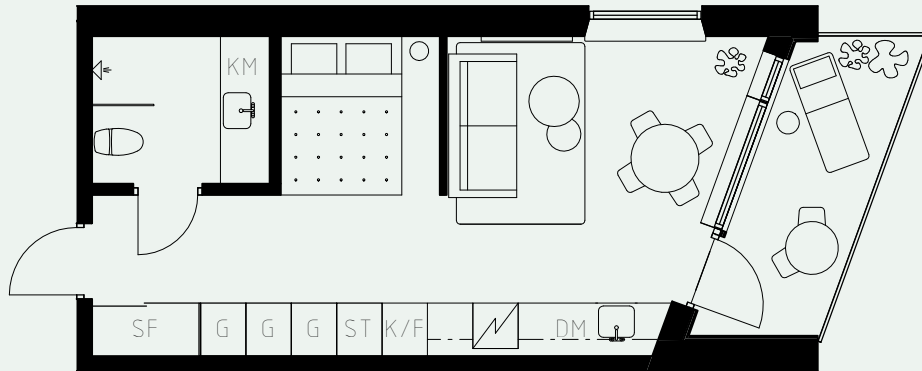

# LÄGENHETSNUMMER: 1406

LÄGENHETSTYP: B4  
STUDIO - 35 KVM  
7 KVM BALKONG

KÖK: DIMGRÅ  
BADRUM: DIMGRÅ  
ALKOVVÄGG: 2M

## TAKHÖJD:

WC / BAD CA 2,2 M  
ENTRÉHALL CA 2,3 M  
ALLRUM CA 2,6 M

LÖS INREDNING INGÅR EJ. VISSA AVVIKELSER KAN FÖREKOMMA.  
TEKNISKA INSTALLATIONER VISAS EJ PÅ RITNING