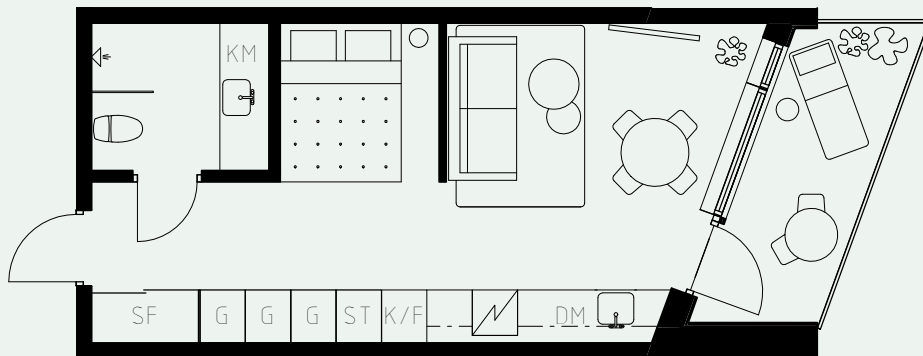

LÄGENHETSNUMMER: 1412

LÄGENHETSTYP: B5
STUDIO - 35 KVM
7 KVM BALKONG

KÖK: POLARVIT
BADRUM: POLARVIT
ALKOVVÄGG: 2M

TAKHÖJD:

WC / BAD CA 2,2 M
ENTRÉHALL CA 2,3 M
ALLRUM CA 2,6 M

LÖS INREDNING INGÅR EJ. VISSA AVVIKELSER KAN FÖREKOMMA.
TEKNISKA INSTALLATIONER VISAS EJ PÅ RITNING