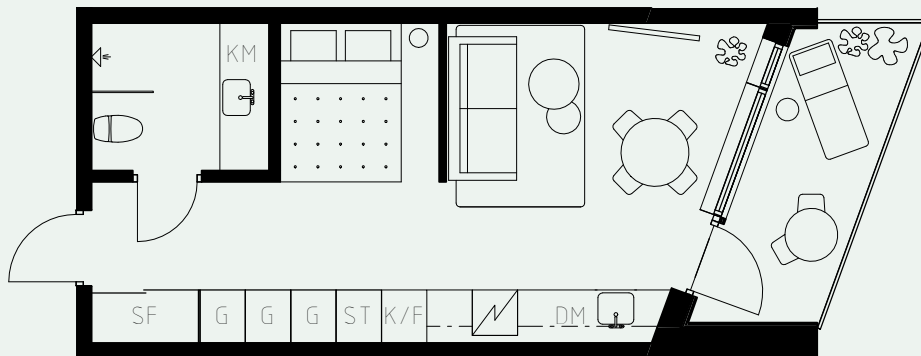

# LÄGENHETSNUMMER: 1413

LÄGENHETSTYP: B5  
STUDIO - 35 KVM  
7 KVM BALKONG

KÖK: SAFIRBLÅ  
BADRUM: SAFIRBLÅ  
ALKOVVÄGG: 2M

## TAKHÖJD:

WC / BAD CA 2,2 M  
ENTRÉHALL CA 2,3 M  
ALLRUM CA 2,6 M

LÖS INREDNING INGÅR EJ. VISSA AVVIKELSER KAN FÖREKOMMA.  
TEKNISKA INSTALLATIONER VISAS EJ PÅ RITNING