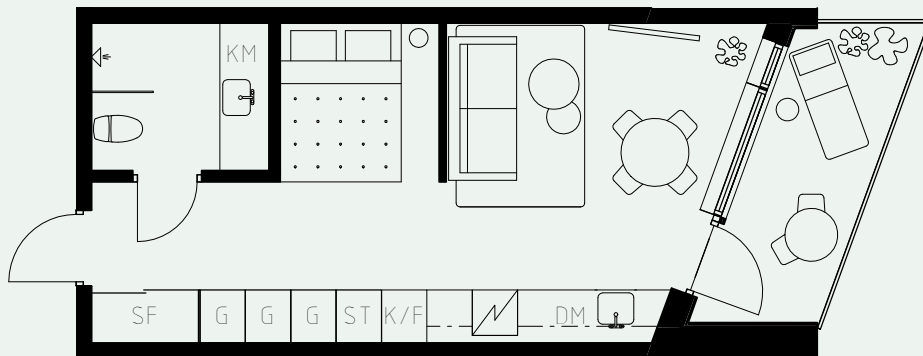

LÄGENHETSNUMMER: 1414

LÄGENHETSTYP: B5
STUDIO - 35 KVM
7 KVM BALKONG

KÖK: POLARVIT
BADRUM: POLARVIT
ALKOVVÄGG: 2M

TAKHÖJD:

WC / BAD CA 2,2 M
ENTRÉHALL CA 2,3 M
ALLRUM CA 2,6 M

LÖS INREDNING INGÅR EJ. VISSA AVVIKELSER KAN FÖREKOMMA.
TEKNISKA INSTALLATIONER VISAS EJ PÅ RITNING