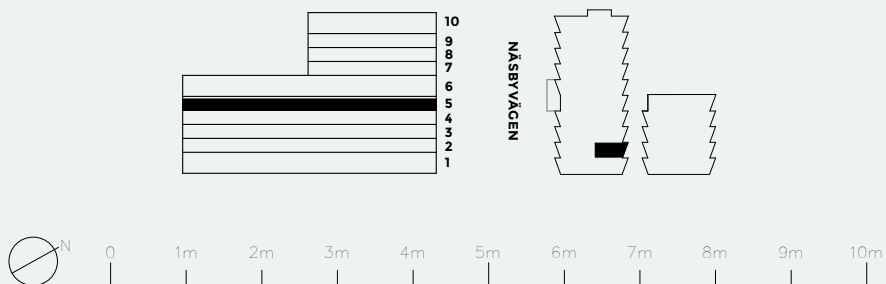

LÄGENHETSNUMMER: 1414

LÄGENHETSTYP: B5
STUDIO - 35 KVM
7 KVM BALKONG

KÖK: POLARVIT
BADRUM: POLARVIT
ALKOVVÄGG: 2M

TAKHÖJD:

WC / BAD CA 2,2 M
ENTRÉHALL CA 2,3 M
ALLRUM CA 2,6 M

LÖS INREDNING INGÅR EJ. VISSA AVVIKELSER KAN FÖREKOMMA.
TEKNISKA INSTALLATIONER VISAS EJ PÅ RITNING