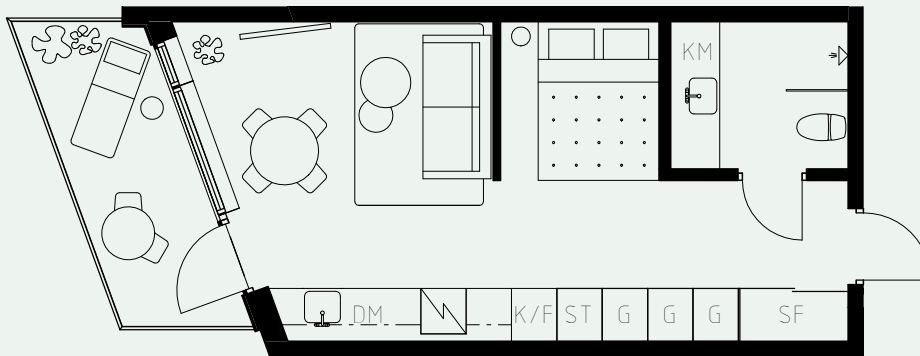

LÄGENHETSNUMMER: 1416

LÄGENHETSTYP: B7
STUDIO - 35 KVM
7 KVM BALKONG

KÖK: POLARVIT
BADRUM: POLARVIT
ALKOVVÄGG: 2M

TAKHÖJD:

WC / BAD CA 2,2 M
ENTRÉHALL CA 2,3 M
ALLRUM CA 2,6 M

NÄSBYVÄGEN

LÖS INREDNING INGÅR EJ. VISSA AVVIKELSER KAN FÖREKOMMA.
TEKNISKA INSTALLATIONER VISAS EJ PÅ RITNING