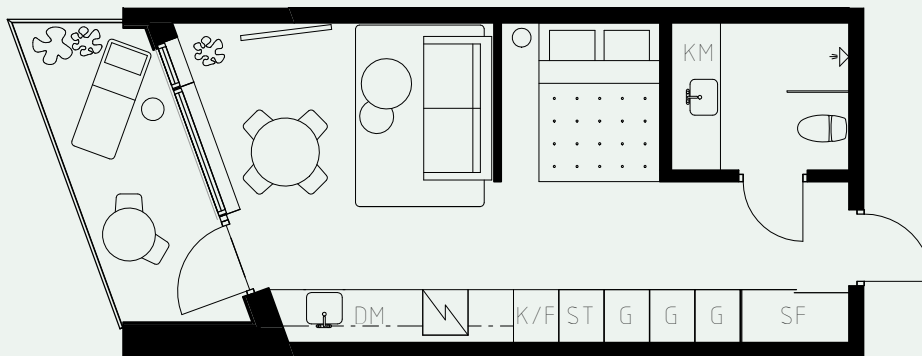

LÄGENHETSNUMMER: 1502

LÄGENHETSTYP: C2

STUDIO - 35 KVM, EXTRA TAKHÖJD CA 3,5 METER
7 KVM BALKONG

KÖK: SAFIRBLÅ

BADRUM: SAFIRBLÅ

ALKOVVÄGG: 2M

TAKHÖJD:

WC / BAD CA 2,6 M

ENTRÉHALL CA 2,6 M

ALLRUM CA 3,5 M

NÄSBYVÄGEN

LÖS INREDNING INGÅR EJ. VISSA AVVIKELSER KAN FÖREKOMMA.
TEKNISKA INSTALLATIONER VISAS EJ PÅ RITNING