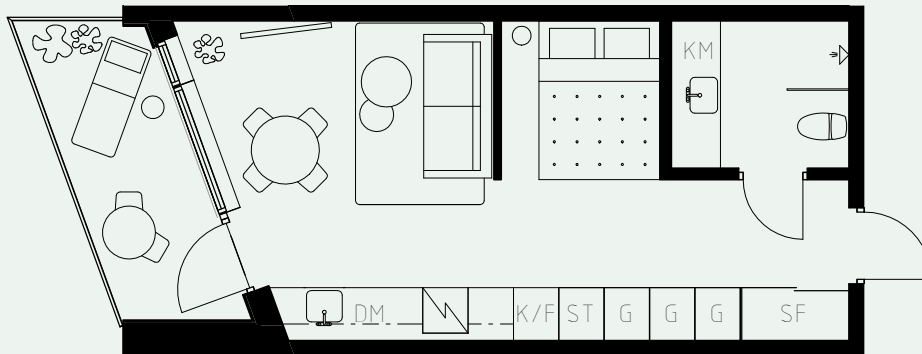

LÄGENHETSNUMMER: 1503

LÄGENHETSTYP: C2

STUDIO - 35 KVM, EXTRA TAKHÖJD CA 3,5 METER
7 KVM BALKONG

KÖK: DIMGRÅ

BADRUM: DIMGRÅ

ALKOVVÄGG: 2M

TAKHÖJD:

WC / BAD CA 2,6 M

ENTRÉHALL CA 2,6 M

ALLRUM CA 3,5 M

LÖS INREDNING INGÅR EJ. VISSA AVVIKELSER KAN FÖREKOMMA.
TEKNISKA INSTALLATIONER VISAS EJ PÅ RITNING