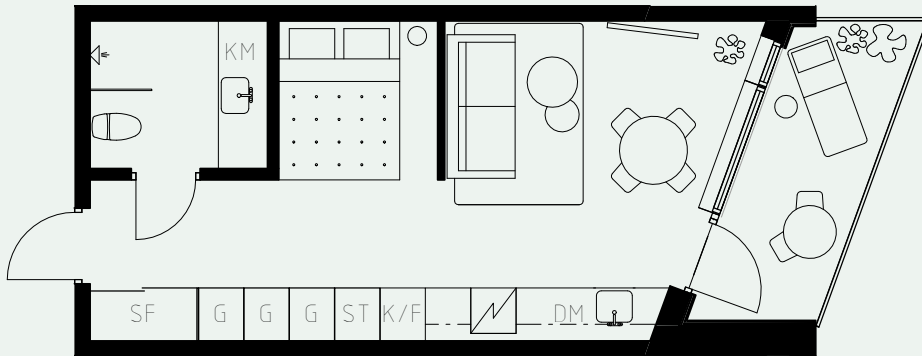

LÄGENHETSNUMMER: 1507

LÄGENHETSTYP: C5
STUDIO - 35 KVM, EXTRA TAKHÖJD CA 3,5 METER
7 KVM BALKONG

KÖK: POLARVIT
BADRUM: POLARVIT
ALKOVVÄGG: 2M

TAKHÖJD:

WC / BAD CA 2,6 M
ENTRÉHALL CA 2,6 M
ALLRUM CA 3,5 M

LÖS INREDNING INGÅR EJ. VISSA AVVIKELSER KAN FÖREKOMMA.
TEKNISKA INSTALLATIONER VISAS EJ PÅ RITNING