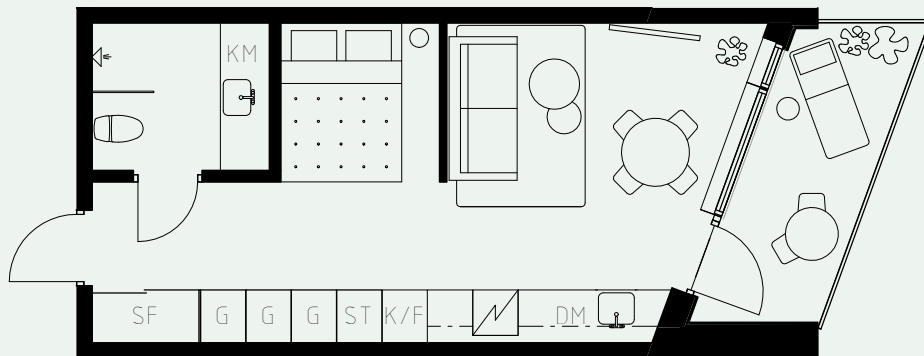

# LÄGENHETSNUMMER: 1509

LÄGENHETSTYP: C5

STUDIO - 35 KVM, EXTRA TAKHÖJD CA 3,5 METER  
7 KVM BALKONG

KÖK: POLARVIT

BADRUM: POLARVIT

TAKHÖJD:

WC / BAD CA 2,6 M

ENTRÉHALL CA 2,6 M

ALLRUM CA 3,5 M

LÖS INREDNING INGÅR EJ. VISSA AVVIKELSER KAN FÖREKOMMA.  
TEKNISKA INSTALLATIONER VISAS EJ PÅ RITNING