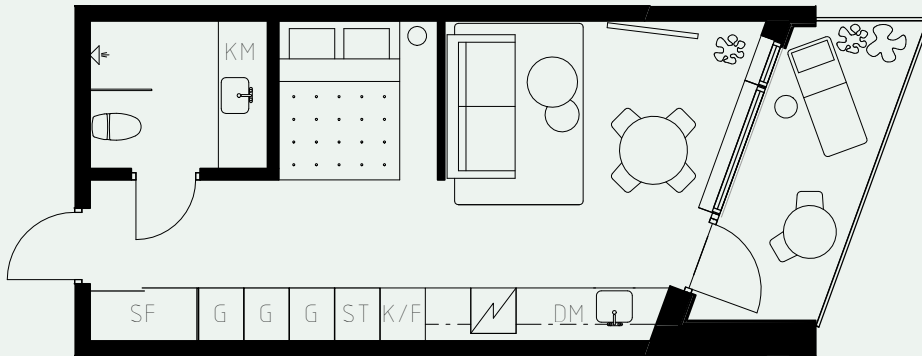

LÄGENHETSNUMMER: 1510

LÄGENHETSTYP: C5
STUDIO - 35 KVM, EXTRA TAKHÖJD CA 3,5 METER
7 KVM BALKONG

KÖK: DIMGRÅ
BADRUM: DIMGRÅ
ALKOVVÄGG: 2M

TAKHÖJD:

WC / BAD CA 2,6 M
ENTRÉHALL CA 2,6 M
ALLRUM CA 3,5 M

LÖS INREDNING INGÅR EJ. VISSA AVVIKELSER KAN FÖREKOMMA.
TEKNISKA INSTALLATIONER VISAS EJ PÅ RITNING