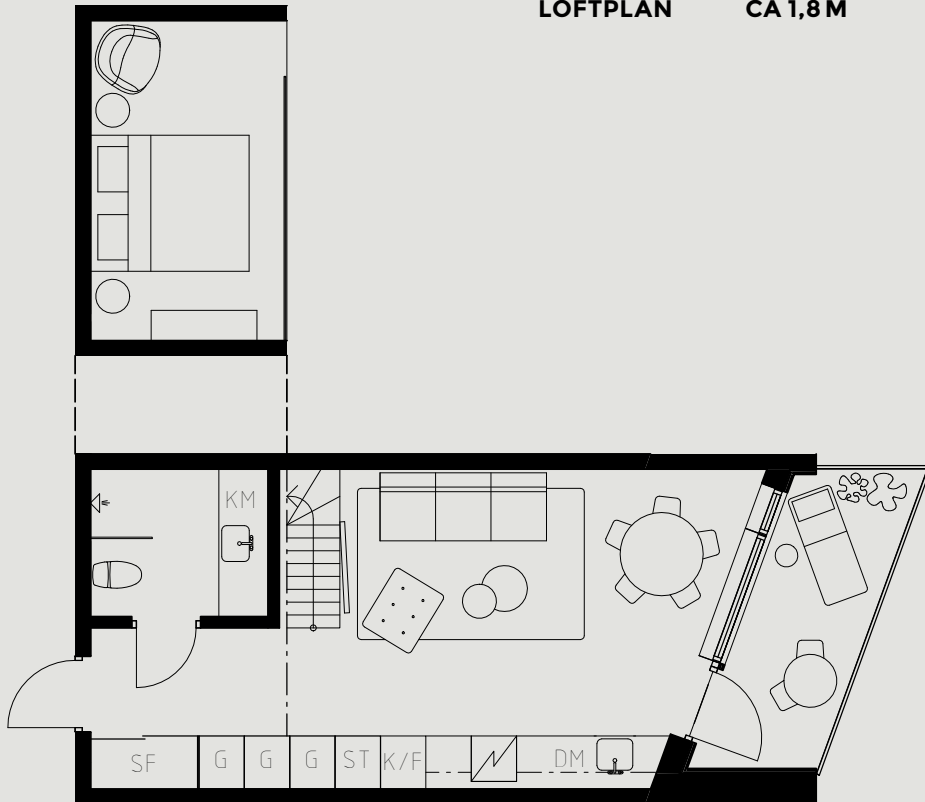

# LÄGENHETSNUMMER: 1511

LÄGENHETSTYP: A4  
STUDIO - 35 KVM + 11 KVM BIAREA  
7 KVM BALKONG

KÖK: POLARVIT  
BADRUM: POLARVIT

TAKHÖJD:  
WC / BAD CA 2,2 M  
ENTRÉHALL CA 2,2 M  
ALLRUM CA 4,2 M  
LOFTPLAN CA 1,8 M