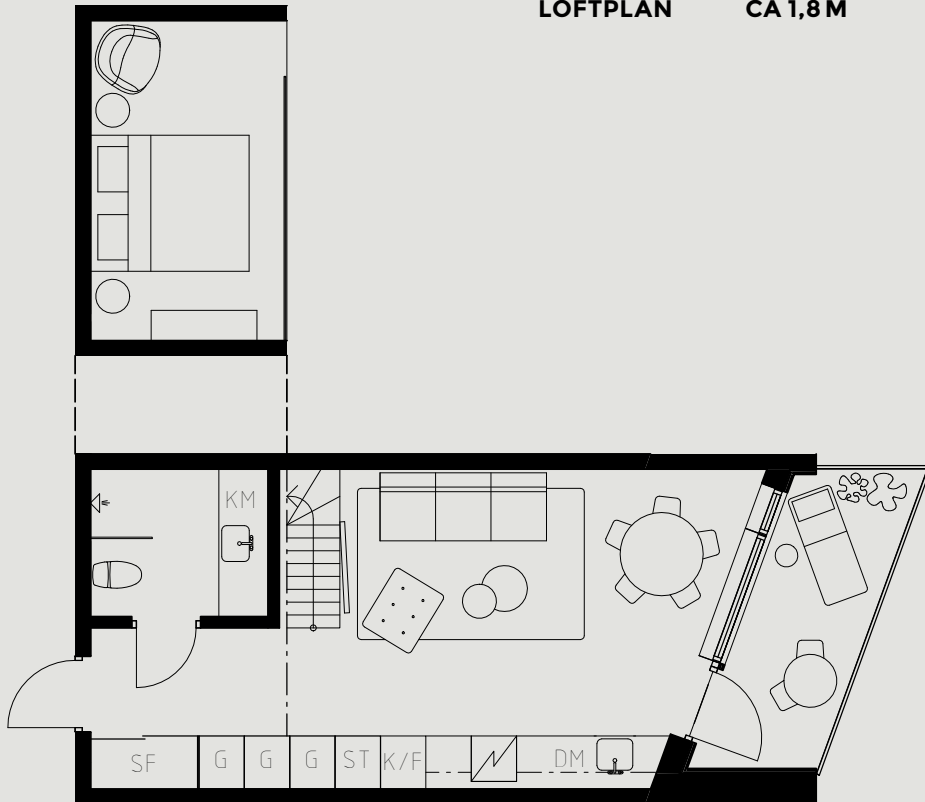

LÄGENHETSNUMMER: 1512

LÄGENHETSTYP: A4
STUDIO - 35 KVM + 11 KVM BIAREA
7 KVM BALKONG

KÖK: POLARVIT
BADRUM: LINDBLOMSGRÖN

TAKHÖJD:
WC / BAD CA 2,2 M
ENTRÉHALL CA 2,2 M
ALLRUM CA 4,2 M
LOFTPLAN CA 1,8 M

LÖS INREDNING INGÅR EJ. VISSA AVVIKELSER KAN FÖREKOMMA.
TEKNISKA INSTALLATIONER VISAS EJ PÅ RITNING