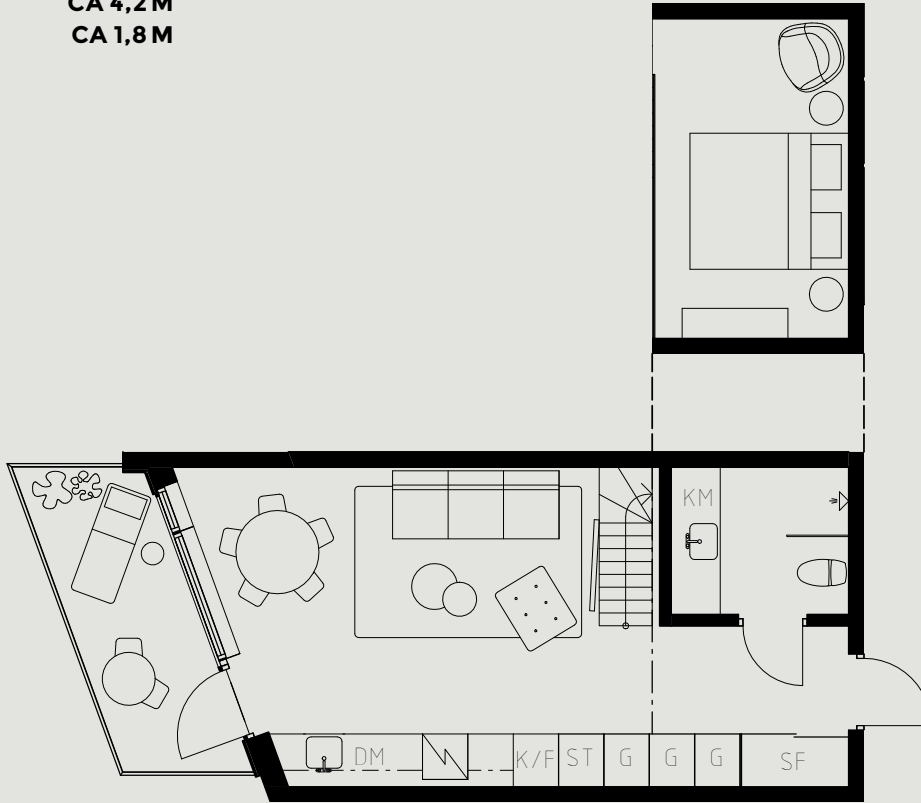

LÄGENHETSNUMMER: 1516

LÄGENHETSTYP: A6
STUDIO - 35 KVM + 11 KVM BIAREA
7 KVM BALKONG

KÖK: DIMGRÅ
BADRUM: DIMGRÅ

TAKHÖJD:

WC / BAD CA 2,2 M
ENTRÉHALL CA 2,2 M
ALLRUM CA 4,2 M
LOFTPLAN CA 1,8 M

LÖS INREDNING INGÅR EJ. VISSA AVVIKELSER KAN FÖREKOMMA.
TEKNISKA INSTALLATIONER VISAS EJ PÅ RITNING