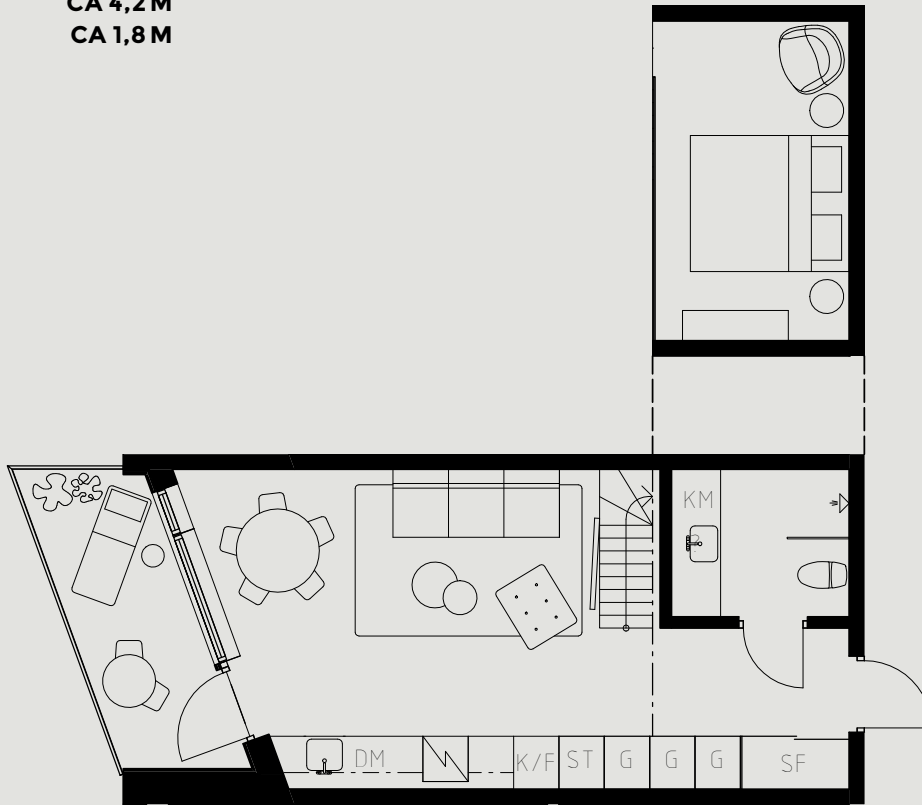

LÄGENHETSNUMMER: 1517

LÄGENHETSTYP: A1
STUDIO - 35 KVM + 11 KVM BIAREA
7 KVM BALKONG

KÖK: POLARVIT
BADRUM: POLARVIT

TAKHÖJD:

WC / BAD CA 2,2 M
ENTRÉHALL CA 2,2 M
ALLRUM CA 4,2 M
LOFTPLAN CA 1,8 M

LÖS INREDNING INGÅR EJ. VISSA AVVIKELSER KAN FÖREKOMMA.
TEKNISKA INSTALLATIONER VISAS EJ PÅ RITNING