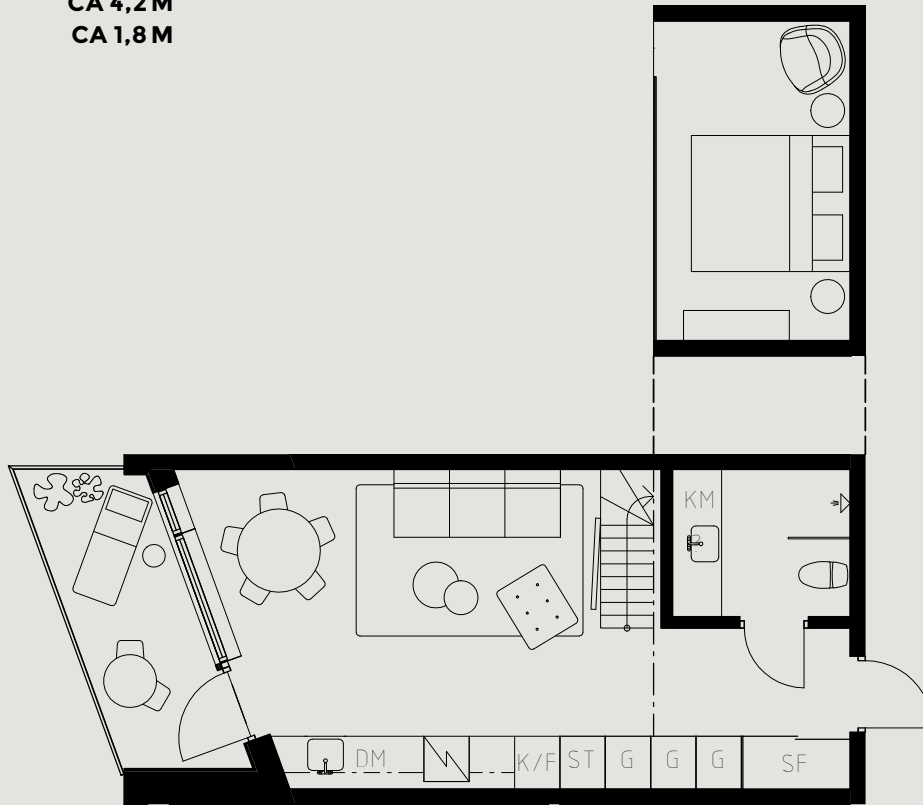

LÄGENHETSNUMMER: 1519

LÄGENHETSTYP: A1
STUDIO - 35 KVM + 11 KVM BIAREA
7 KVM BALKONG

KÖK: DIMGRÅ
BADRUM: DIMGRÅ

TAKHÖJD:

WC / BAD CA 2,2 M
ENTRÉHALL CA 2,2 M
ALLRUM CA 4,2 M
LOFTPLAN CA 1,8 M

LÖS INREDNING INGÅR EJ. VISSA AVVIKELSER KAN FÖREKOMMA.
TEKNISKA INSTALLATIONER VISAS EJ PÅ RITNING