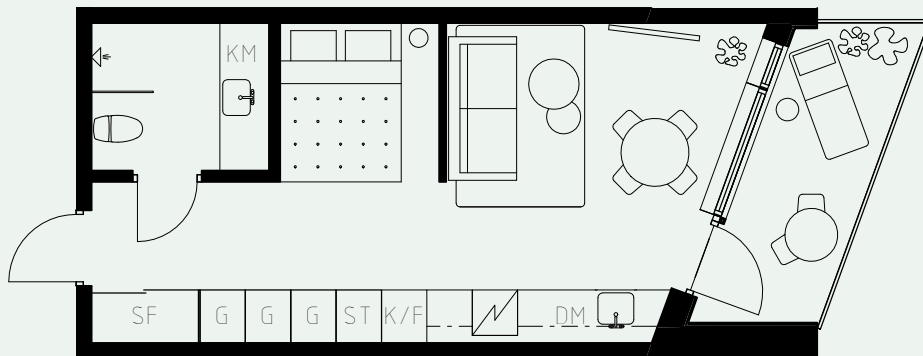

# LÄGENHETSNUMMER: 1601

LÄGENHETSTYP: B5  
STUDIO - 35 KVM  
7 KVM BALKONG

KÖK: POLARVIT  
BADRUM: POLARVIT

## TAKHÖJD:

WC / BAD CA 2,2 M  
ENTRÉHALL CA 2,3 M  
ALLRUM CA 2,6 M

NÄSBYVÄGEN

LÖS INREDNING INGÅR EJ. VISSA AVVIKELSER KAN FÖREKOMMA.  
TEKNISKA INSTALLATIONER VISAS EJ PÅ RITNING