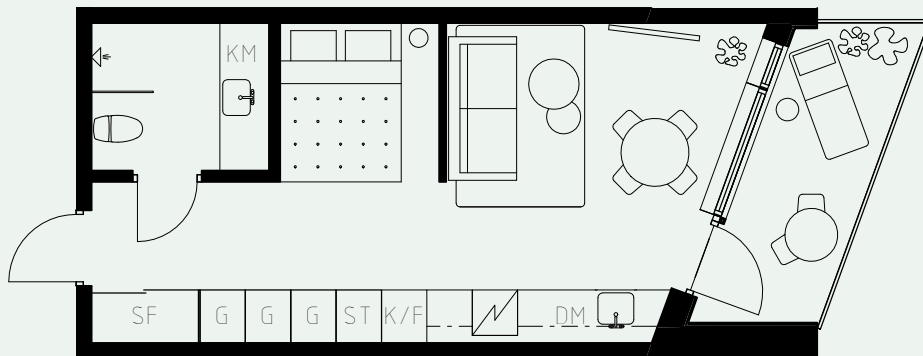

# LÄGENHETSNUMMER: 1602

LÄGENHETSTYP: B5  
STUDIO - 35 KVM  
7 KVM BALKONG

KÖK: POLARVIT  
BADRUM: POLARVIT

## TAKHÖJD:

WC / BAD CA 2,2 M  
ENTRÉHALL CA 2,3 M  
ALLRUM CA 2,6 M

LÖS INREDNING INGÅR EJ. VISSA AVVIKELSER KAN FÖREKOMMA.  
TEKNISKA INSTALLATIONER VISAS EJ PÅ RITNING