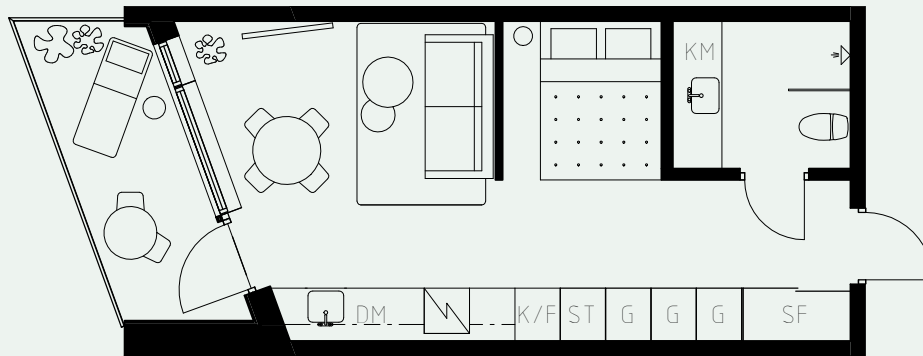

LÄGENHETSNUMMER: 1606

LÄGENHETSTYP: B2
STUDIO - 35 KVM
7 KVM BALKONG

KÖK: POLARVIT
BADRUM: POLARVIT
ALKOVVÄGG: 2M

TAKHÖJD:

WC / BAD CA 2,2 M
ENTRÉHALL CA 2,3 M
ALLRUM CA 2,6 M

LÖS INREDNING INGÅR EJ. VISSA AVVIKELSER KAN FÖREKOMMA.
TEKNISKA INSTALLATIONER VISAS EJ PÅ RITNING