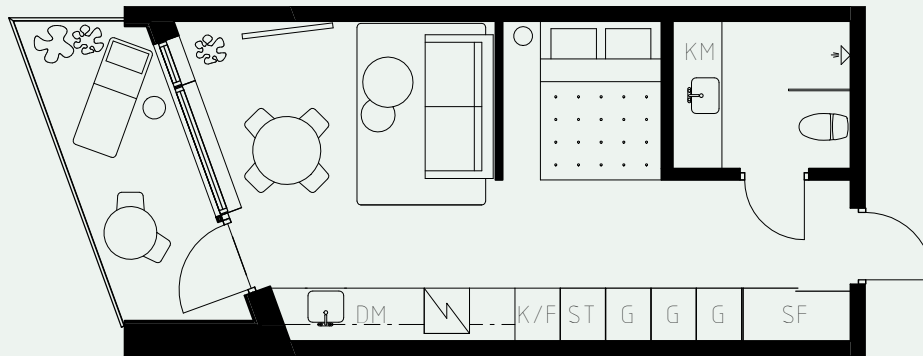

# LÄGENHETSNUMMER: 1607

LÄGENHETSTYP: B2  
STUDIO - 35 KVM  
7 KVM BALKONG

KÖK: POLARVIT  
BADRUM: POLARVIT  
ALKOVVÄGG: 2M

## TAKHÖJD:

WC / BAD CA 2,2 M  
ENTRÉHALL CA 2,3 M  
ALLRUM CA 2,6 M

LÖS INREDNING INGÅR EJ. VISSA AVVIKELSER KAN FÖREKOMMA.  
TEKNISKA INSTALLATIONER VISAS EJ PÅ RITNING