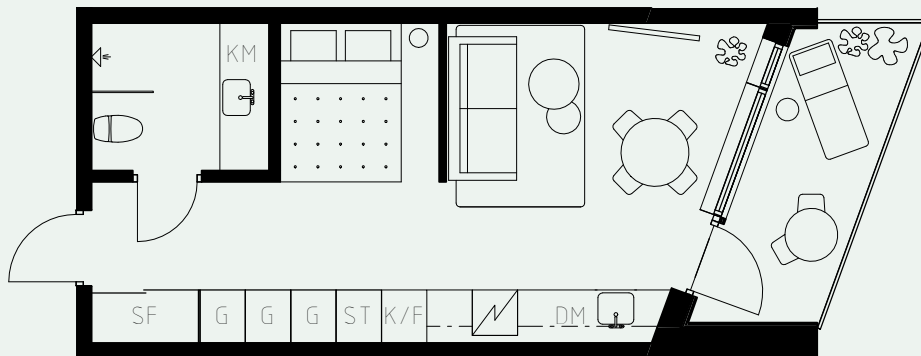

# LÄGENHETSNUMMER: 1703

LÄGENHETSTYP: B5  
STUDIO - 35 KVM  
7 KVM BALKONG

KÖK: LINDBLOMSGRÖN  
BADRUM: LINDBLOMSGRÖN  
ALKOVVÄGG: 2M

## TAKHÖJD:

WC / BAD CA 2,2 M  
ENTRÉHALL CA 2,3 M  
ALLRUM CA 2,6 M

LÖS INREDNING INGÅR EJ. VISSA AVVIKELSER KAN FÖREKOMMA.  
TEKNISKA INSTALLATIONER VISAS EJ PÅ RITNING