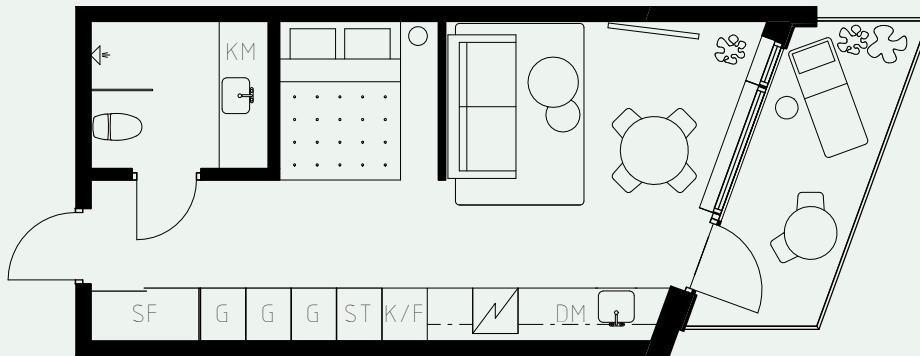

# LÄGENHETSNUMMER: 1705

LÄGENHETSTYP: B6  
STUDIO - 35 KVM  
7 KVM BALKONG

KÖK: LINDBLOMSGRÖN  
BADRUM: LINDBLOMSGRÖN  
ALKOVVÄGG: 2M

## TAKHÖJD:

WC / BAD CA 2,2 M  
ENTRÉHALL CA 2,3 M  
ALLRUM CA 2,6 M

LÖS INREDNING INGÅR EJ. VISSA AVVIKELSER KAN FÖREKOMMA.  
TEKNISKA INSTALLATIONER VISAS EJ PÅ RITNING