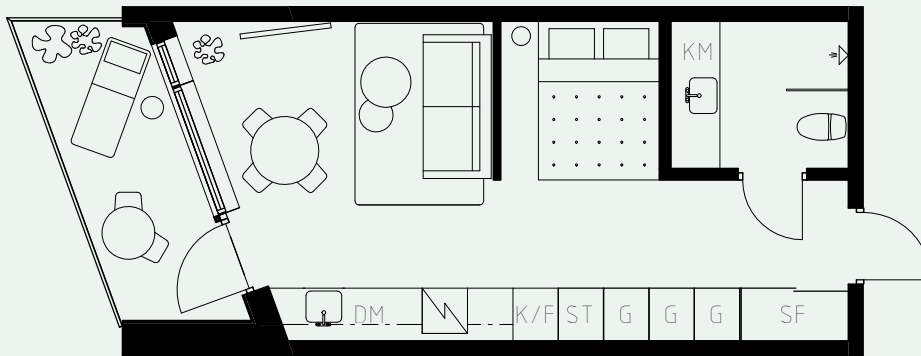

# LÄGENHETSNUMMER: 1708

LÄGENHETSTYP: B2  
STUDIO - 35 KVM  
7 KVM BALKONG

KÖK: DIMGRÅ  
BADRUM: DIMGRÅ  
ALKOVVÄGG: 2M

## TAKHÖJD:

WC / BAD CA 2,2 M  
ENTRÉHALL CA 2,3 M  
ALLRUM CA 2,6 M

LÖS INREDNING INGÅR EJ. VISSA AVVIKELSER KAN FÖREKOMMA.  
TEKNISKA INSTALLATIONER VISAS EJ PÅ RITNING