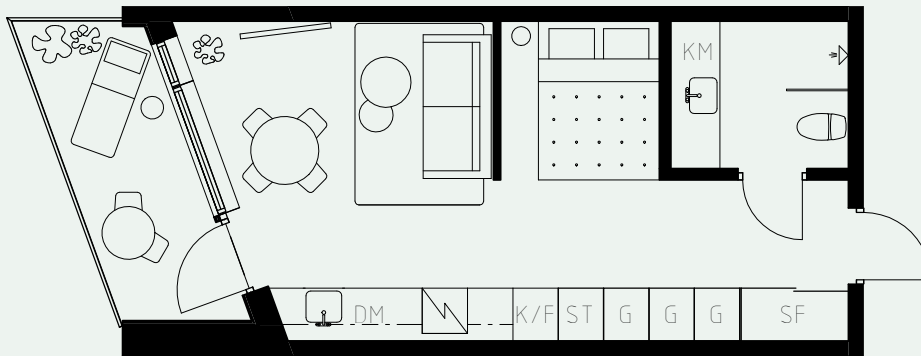

LÄGENHETSNUMMER: 1709

LÄGENHETSTYP: B2
STUDIO - 35 KVM
7 KVM BALKONG

KÖK: POLARVIT
BADRUM: POLARVIT

TAKHÖJD:

WC / BAD CA 2,2 M
ENTRÉHALL CA 2,3 M
ALLRUM CA 2,6 M

LÖS INREDNING INGÅR EJ. VISSA AVVIKELSER KAN FÖREKOMMA.
TEKNISKA INSTALLATIONER VISAS EJ PÅ RITNING