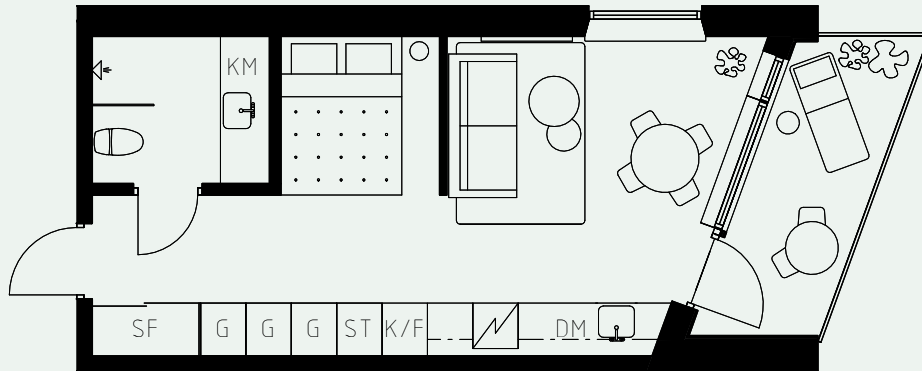

# LÄGENHETSNUMMER: 1801

LÄGENHETSTYP: B4  
STUDIO - 35 KVM  
7 KVM BALKONG

KÖK: LINDBLOMSGRÖN  
BADRUM: LINDBLOMSGRÖN  
ALKOVVÄGG: 2M

## TAKHÖJD:

WC / BAD CA 2,2 M  
ENTRÉHALL CA 2,3 M  
ALLRUM CA 2,6 M

LÖS INREDNING INGÅR EJ. VISSA AVVIKELSER KAN FÖREKOMMA.  
TEKNISKA INSTALLATIONER VISAS EJ PÅ RITNING