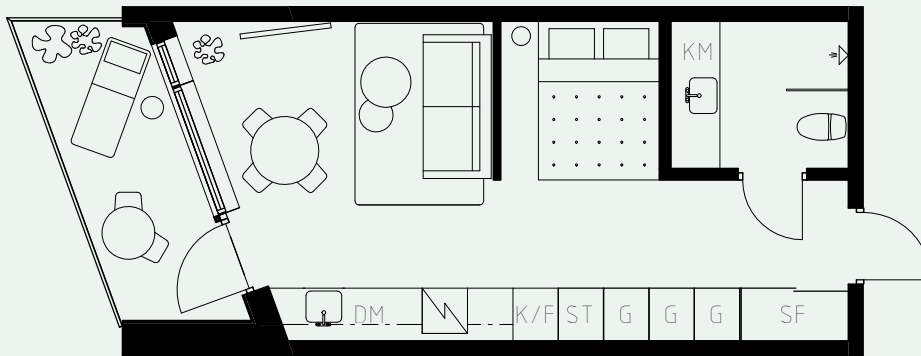

LÄGENHETSNUMMER: 1808

LÄGENHETSTYP: B2
STUDIO - 35 KVM
7 KVM BALKONG

KÖK: POLARVIT
BADRUM: POLARVIT

TAKHÖJD:

WC / BAD CA 2,2 M
ENTRÉHALL CA 2,3 M
ALLRUM CA 2,6 M

LÖS INREDNING INGÅR EJ. VISSA AVVIKELSER KAN FÖREKOMMA.
TEKNISKA INSTALLATIONER VISAS EJ PÅ RITNING