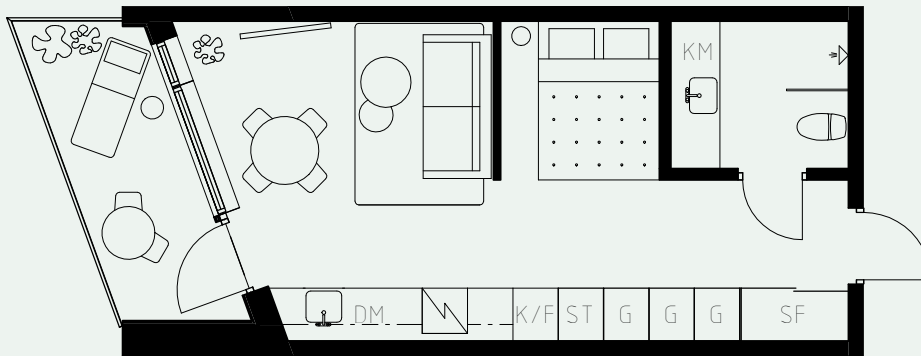

LÄGENHETSNUMMER: 1809

LÄGENHETSTYP: B2
STUDIO - 35 KVM
7 KVM BALKONG

KÖK: POLARVIT
BADRUM: POLARVIT

TAKHÖJD:

WC / BAD CA 2,2 M
ENTRÉHALL CA 2,3 M
ALLRUM CA 2,6 M

LÖS INREDNING INGÅR EJ. VISSA AVVIKELSER KAN FÖREKOMMA.
TEKNISKA INSTALLATIONER VISAS EJ PÅ RITNING