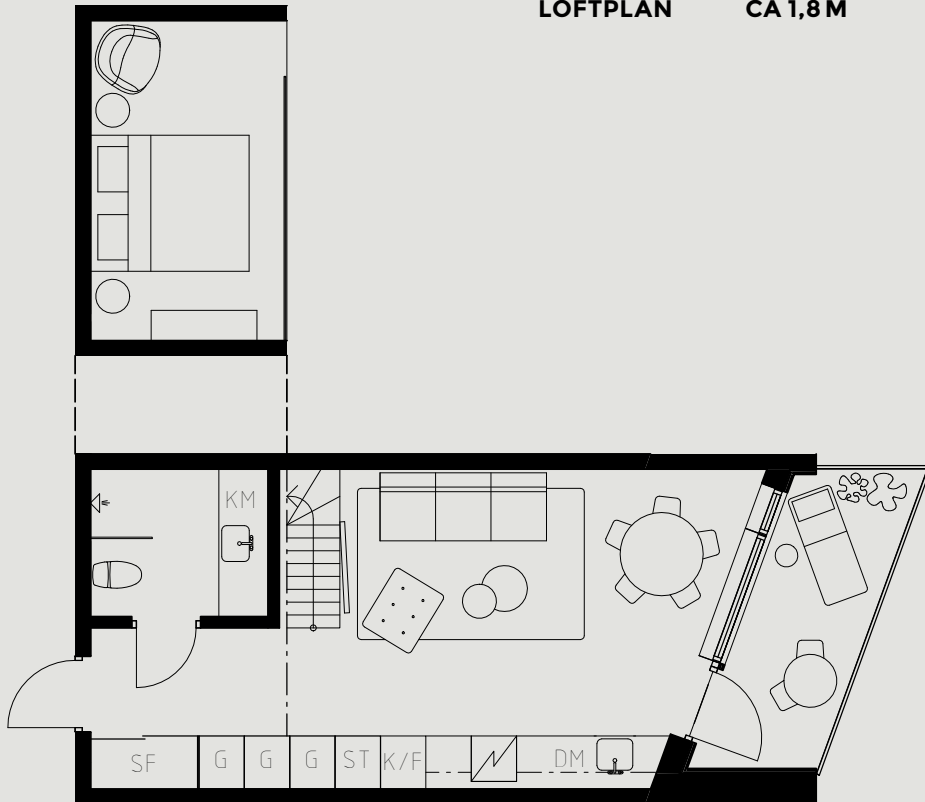

LÄGENHETSNUMMER: 1903

LÄGENHETSTYP: A4
STUDIO - 35 KVM + 11 KVM BIAREA
7 KVM BALKONG

KÖK: POLARVIT
BADRUM: POLARVIT

TAKHÖJD:
WC / BAD CA 2,2 M
ENTRÉHALL CA 2,2 M
ALLRUM CA 4,2 M
LOFTPLAN CA 1,8 M

LÖS INREDNING INGÅR EJ. VISSA AVVIKELSER KAN FÖREKOMMA.
TEKNISKA INSTALLATIONER VISAS EJ PÅ RITNING