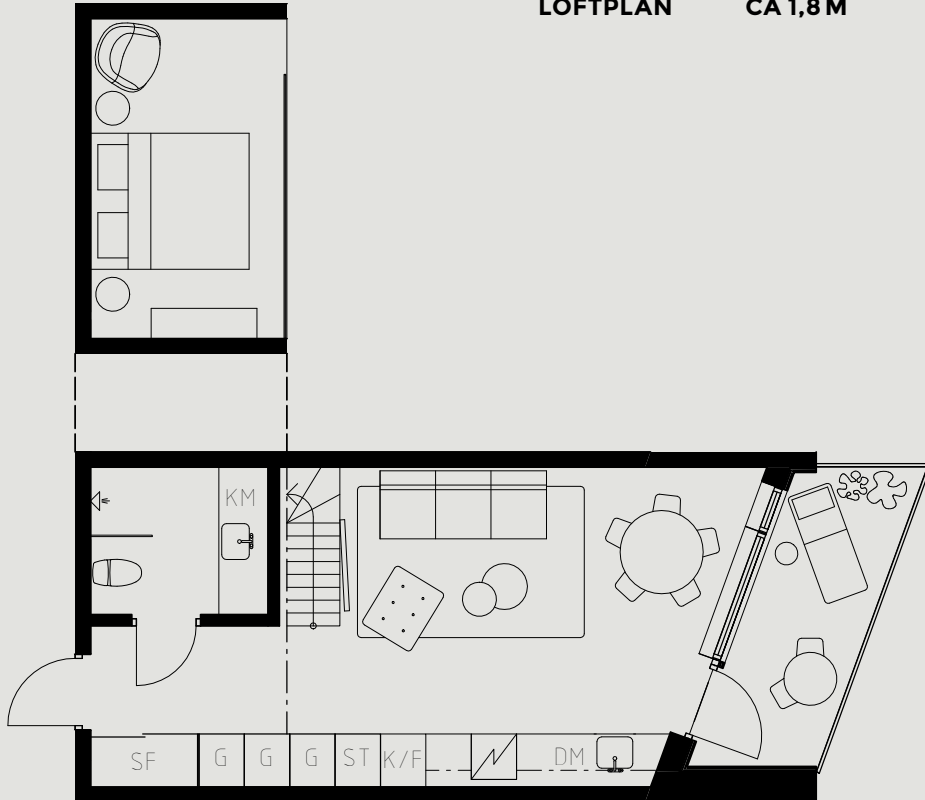

# LÄGENHETSNUMMER: 1904

LÄGENHETSTYP: A4  
STUDIO - 35 KVM + 11 KVM BIAREA  
7 KVM BALKONG

KÖK: POLARVIT  
BADRUM: POLARVIT

TAKHÖJD:  
WC / BAD CA 2,2 M  
ENTRÉHALL CA 2,2 M  
ALLRUM CA 4,2 M  
LOFTPLAN CA 1,8 M