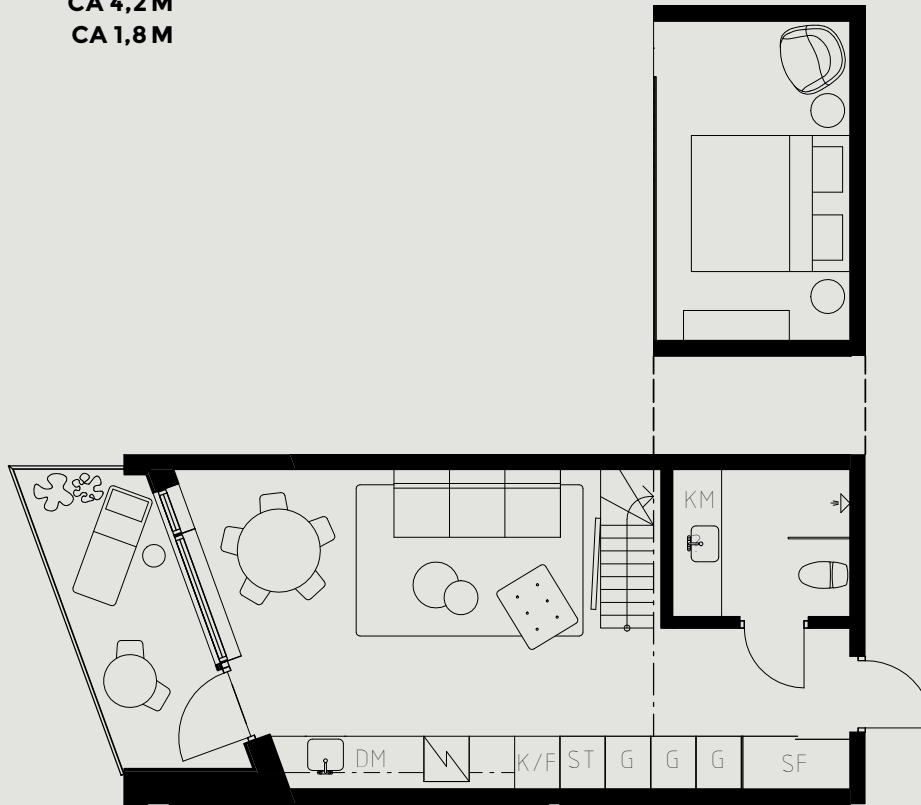

# LÄGENHETSNUMMER: 1907

LÄGENHETSTYP: A1  
STUDIO - 35 KVM + 11 KVM BIAREA  
7 KVM BALKONG

KÖK: DIMGRÅ  
BADRUM: DIMGRÅ

## TAKHÖJD:

WC / BAD CA 2,2 M  
ENTRÉHALL CA 2,2 M  
ALLRUM CA 4,2 M  
LOFTPLAN CA 1,8 M

LÖS INREDNING INGÅR EJ. VISSA AVVIKELSER KAN FÖREKOMMA.  
TEKNISKA INSTALLATIONER VISAS EJ PÅ RITNING