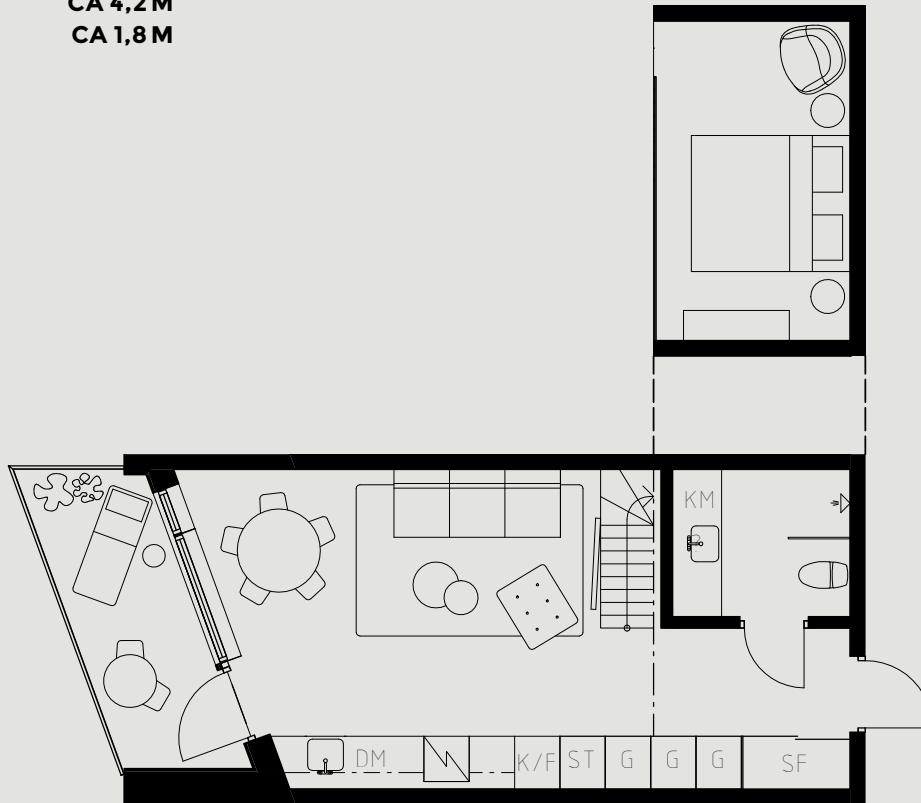

LÄGENHETSNUMMER: 1909

LÄGENHETSTYP: A1
STUDIO - 35 KVM + 11 KVM BIAREA
7 KVM BALKONG

KÖK: POLARVIT
BADRUM: POLARVIT

TAKHÖJD:

WC / BAD CA 2,2 M
ENTRÉHALL CA 2,2 M
ALLRUM CA 4,2 M
LOFTPLAN CA 1,8 M

LÖS INREDNING INGÅR EJ. VISSA AVVIKELSER KAN FÖREKOMMA.
TEKNISKA INSTALLATIONER VISAS EJ PÅ RITNING