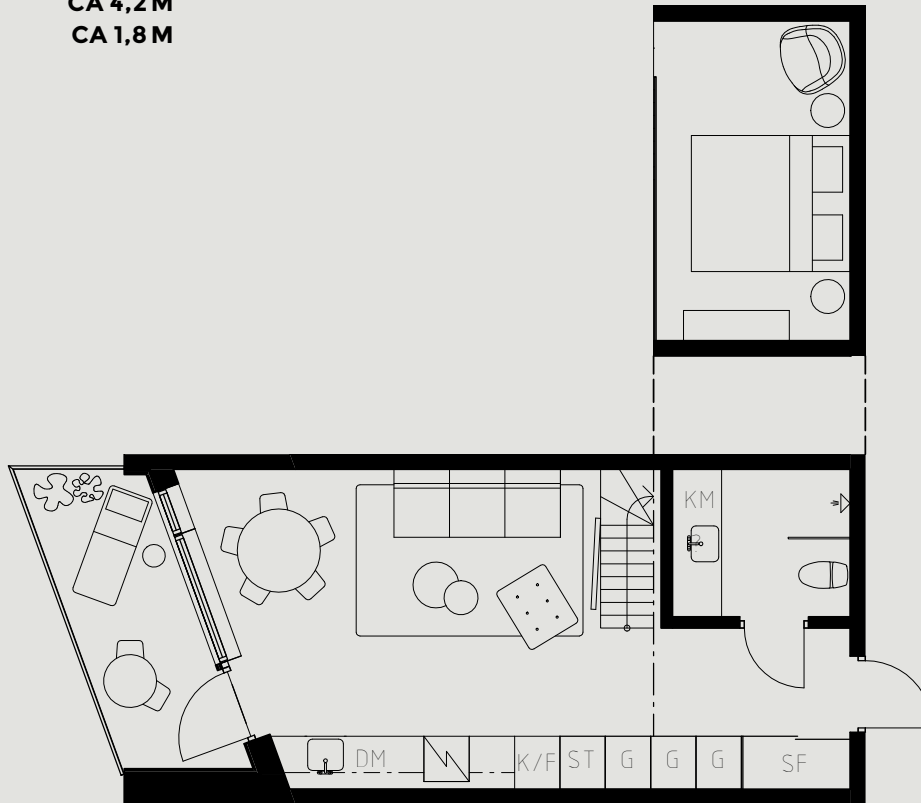

LÄGENHETSNUMMER: 1001

LÄGENHETSTYP: A1
STUDIO - 35 KVM + 11 KVM BIAREA
7 KVM BALKONG

KÖK: DIMGRÅ
BADRUM: DIMGRÅ

TAKHÖJD:

WC / BAD CA 2,2 M
ENTRÉHALL CA 2,2 M
ALLRUM CA 4,2 M
LOFTPLAN CA 1,8 M

LÖS INREDNING INGÅR EJ. VISSA AVVIKELSER KAN FÖREKOMMA.
TEKNISKA INSTALLATIONER VISAS EJ PÅ RITNING