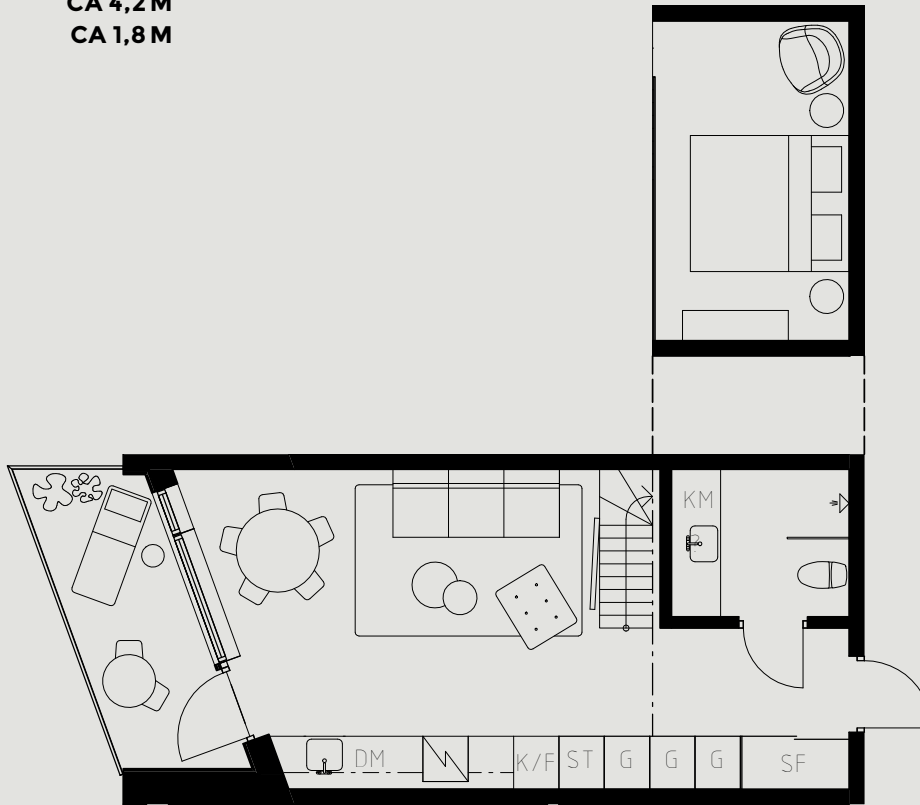

# LÄGENHETSNUMMER: 1002

LÄGENHETSTYP: A1  
STUDIO - 35 KVM + 11 KVM BIAREA  
7 KVM BALKONG

KÖK: DIMGRÅ  
BADRUM: DIMGRÅ

## TAKHÖJD:

WC / BAD CA 2,2 M  
ENTRÉHALL CA 2,2 M  
ALLRUM CA 4,2 M  
LOFTPLAN CA 1,8 M

LÖS INREDNING INGÅR EJ. VISSA AVVIKELSER KAN FÖREKOMMA.  
TEKNISKA INSTALLATIONER VISAS EJ PÅ RITNING