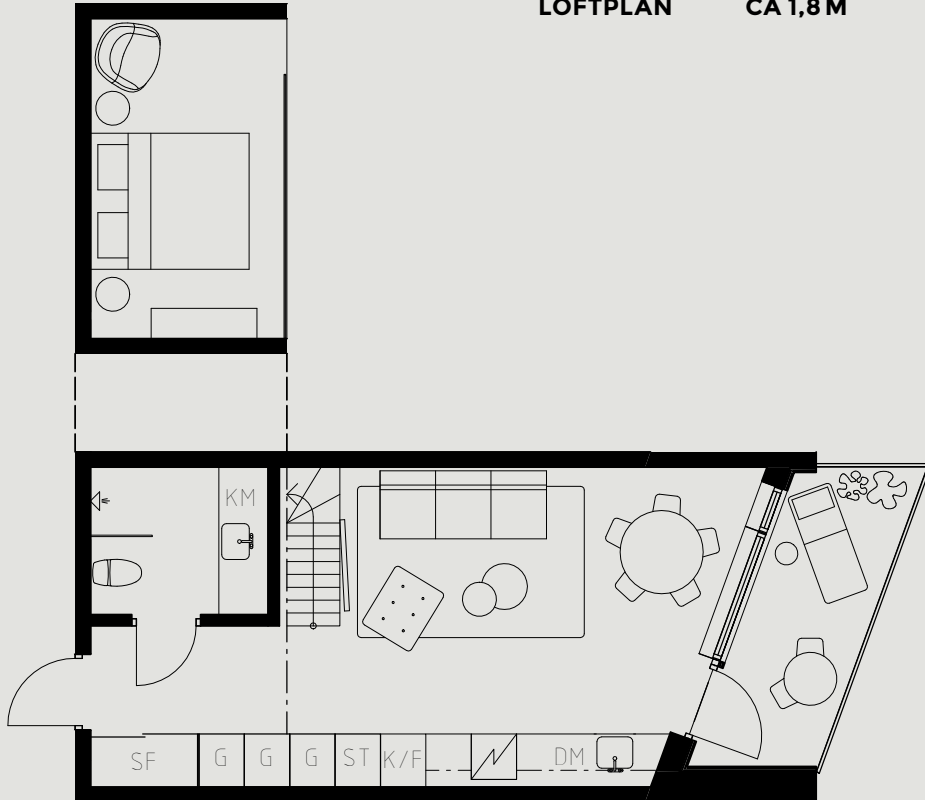

# LÄGENHETSNUMMER: 1008

LÄGENHETSTYP: A4  
STUDIO - 35 KVM + 11 KVM BIAREA  
7 KVM BALKONG

KÖK: DIMGRÅ  
BADRUM: DIMGRÅ

TAKHÖJD:  
WC / BAD CA 2,2 M  
ENTRÉHALL CA 2,2 M  
ALLRUM CA 4,2 M  
LOFTPLAN CA 1,8 M